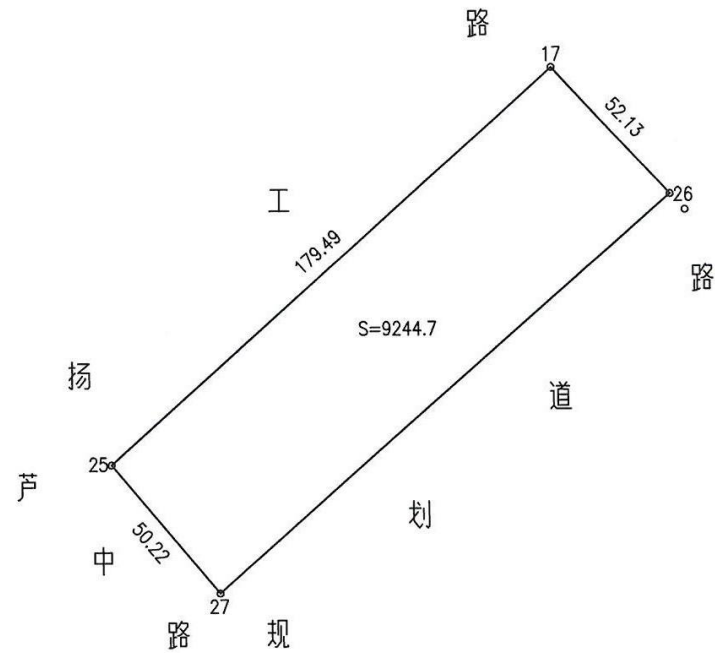

单位：m.m²

锡南测〈2020〉第015号

扬名街道办事处
五星工业园C地块用地图

绘图日期：2020年9月2日

1:2000

绘图员：陆喆
审核员：周雷俊

审核日期：